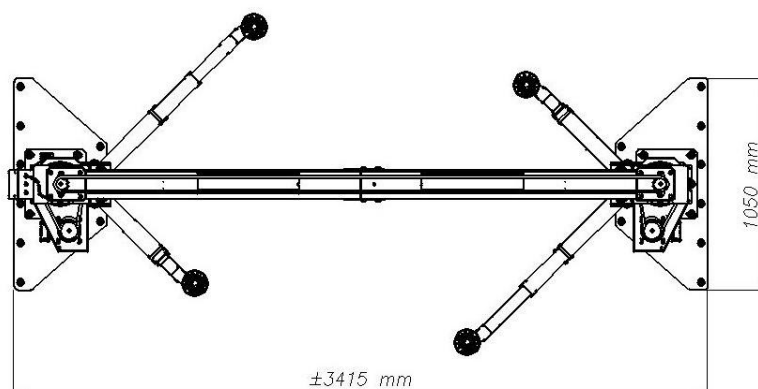

PÓRTICO 4000

ELEVADOR PÓRTICO DE 2 COLUNAS BRAÇOS 3 ESTÁGIOS PERFEITO PARA VEÍCULOS ELÉTRICOS

Aponte a câmera
do seu celular
e assista o vídeo
em nosso site

**DIFERENCIAIS QUE O TORNAM ÚNICO
PARA
DURAR A VIDA TODA**

Capacidade Máxima de Carga	4.000 kgs
Tempo de Elevação	38 seg.
Altura Total de Elevação (do Piso)	1.840 mm
Potência do Motor	2 x (2,2 Kw / 3 CV 6 Polos (90L))
Voltagem	Trifásica 220/380V 60 Hz
Acionamento	Através de Pedais
Peso	830 kgs