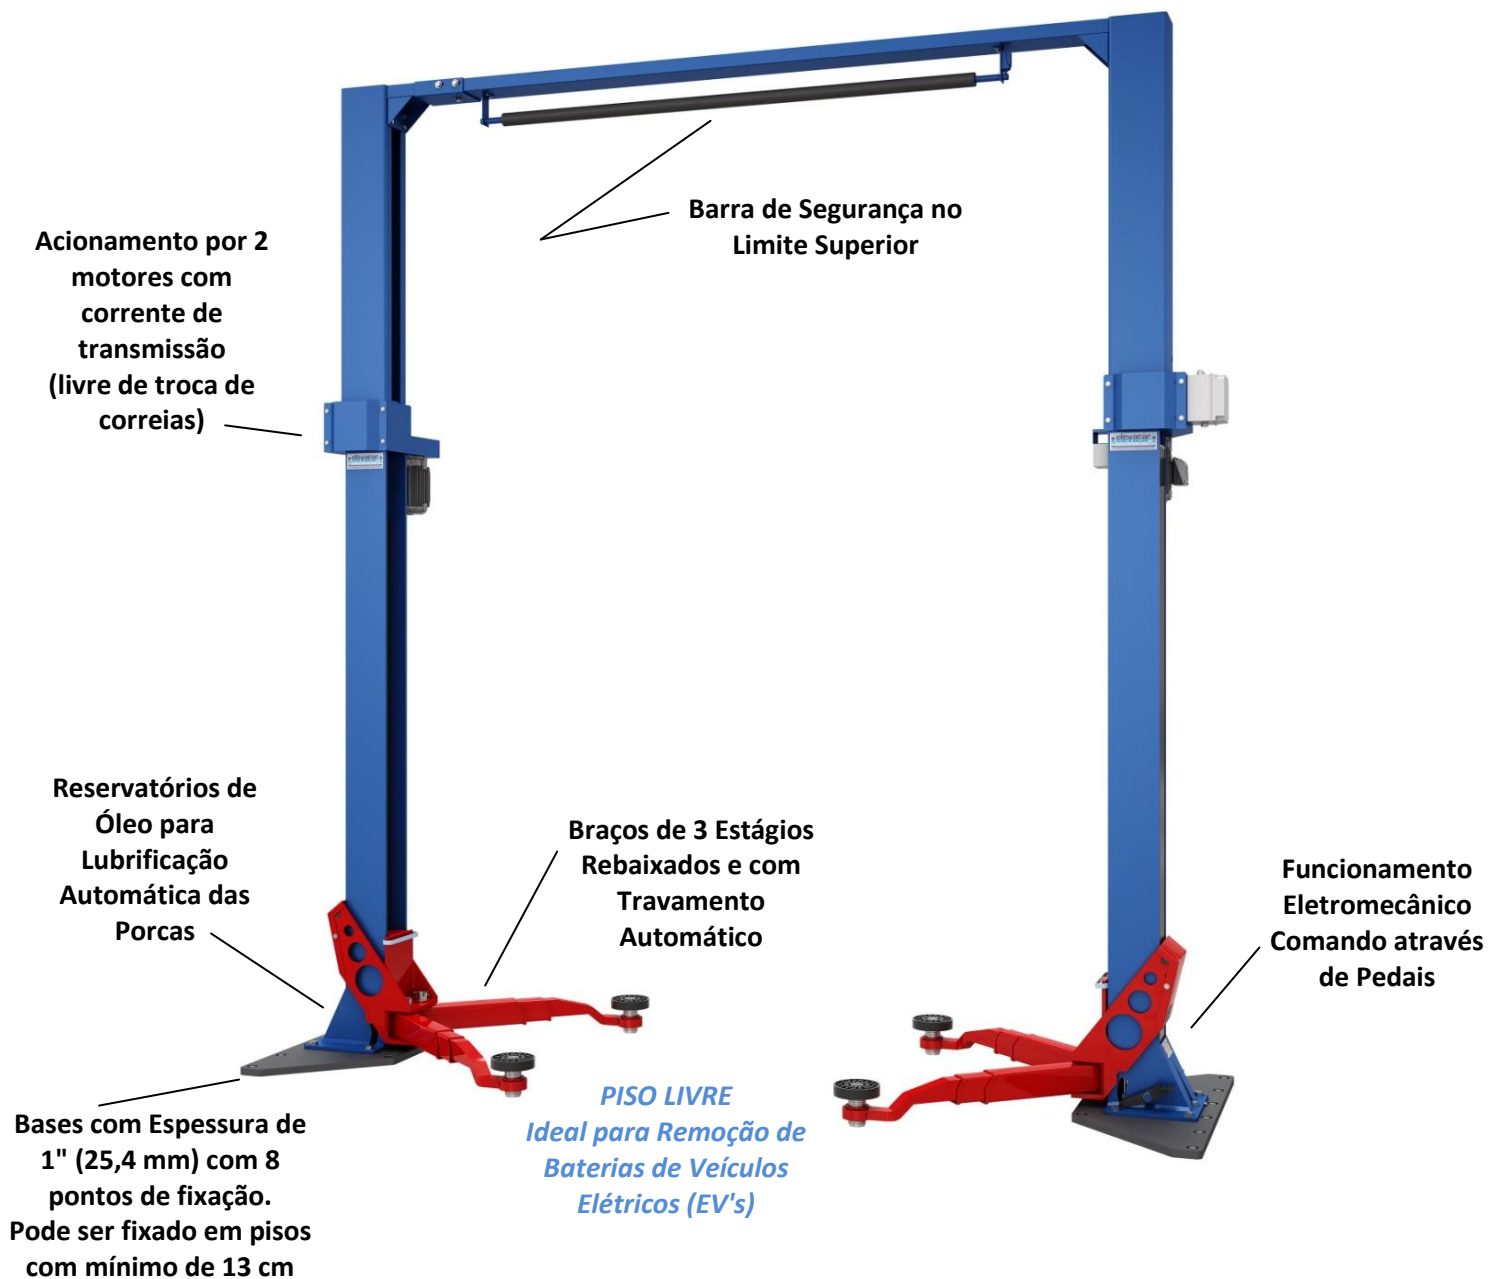

PÓRTICO 4000

ELEVADOR PÓRTICO DE 2 COLUNAS BRAÇOS 3 ESTÁGIOS PERFEITO PARA VEÍCULOS ELÉTRICOS

Aponte a câmera
do seu celular
e assista o vídeo
em nosso site

**DIFERENCIAIS QUE O TORNAM ÚNICO
PARA
DURAR A VIDA TODA**

PÓRTICO 4000

DIFERENCIAIS QUE SÓ A ELEVACAR TEM:

TRIPLO SISTEMA DE SEGURANÇA SEGURANÇA ABSOLUTA! SÓ O ELEVACAR TEM!

Aponte a câmera do seu celular e assista o vídeo em nosso site →

PÓRTICO 4000

ESPECIFICAÇÕES TÉCNICAS:

Capacidade Máxima de Carga	4.000 kgs
Tempo de Elevação	38 seg.
Altura Total de Elevação (do Piso)	1.840 mm
Potência do Motor	2 x (2,2 Kw / 3 CV 6 Polos (90L))
Voltagem	Trifásica 220/380V 60 Hz
Acionamento	Através de Pedais
Peso	830 kgs

Um ano de Garantia
Deve ser fixado ao piso.
Assistência Técnica em Todo o Brasil

Cores Disponíveis (Pintura a Pó):

AZUL ESCURO	AZUL CLARO	VERDE CLARO	VERDE ESCURO
VERMELHO	AMARELO	BRANCO	LARANJA
BEGE	MARROM	CINZA CLARO	CINZA MÉDIO
CINZA ESCURO	GRAFITE	PRETO	