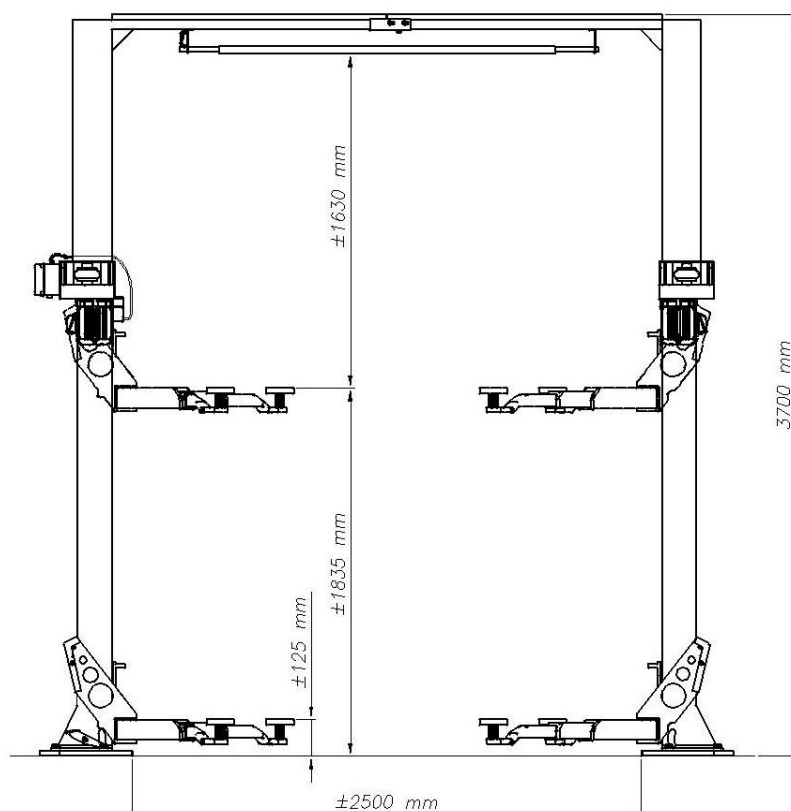

PÓRTICO 4000

ELEVADOR PÓRTICO DE 2 COLUNAS BRAÇOS 3 ESTÁGIOS PERFEITO PARA VEÍCULOS ELÉTRICOS

Aponte a câmera
do seu celular
e assista o vídeo
em nosso site

**DIFERENCIAIS QUE O TORNAM ÚNICO
PARA
DURAR A VIDA TODA**

Capacidade Máxima de Carga	4.000 kgs
Tempo de Elevação	38 seg.
Altura Total de Elevação (do Piso)	1.840 mm
Potência do Motor	2 x (2,2 Kw / 3 CV 6 Polos (90L))
Voltagem	Trifásica 220/380V 60 Hz
Acionamento	Através de Pedais
Peso	830 kgs